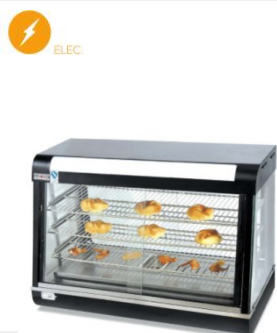

Model	DH-827
Size	660*466*610mm
Volt	220V
Hp	0.8Kw
NW	21Kg
Price	96000 Ft

Model	DH-828
Size	950*466*610mm
Volt	220V
Hp	1.2Kw
NW	30Kg
Price	132000 Ft

Warming Showcase	
Model	R60-1
Size	900*490*615mm
Volt	220V
Hp	0.8Kw
NW	21Kg
Price	144000 Ft