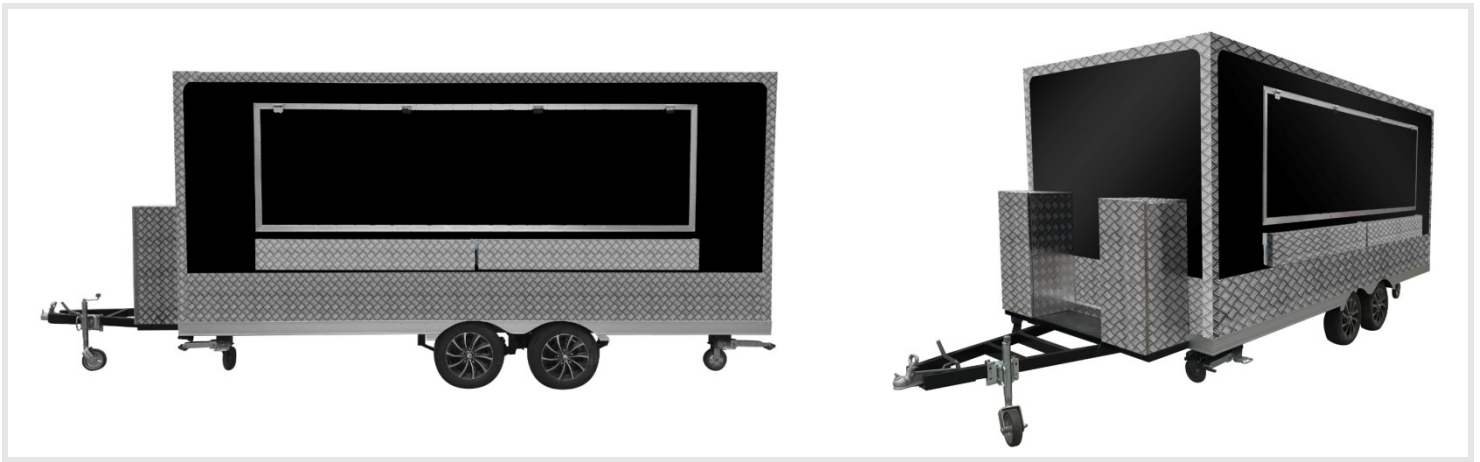

Overall size (L x W x H)	630X210X260 mm	730X210X260 mm
Body size (L x W x H)	500X210X260 mm	600X210X260 mm
Internal size (L x W x H)	480x200x200 mm	580x200x200 mm
Total weight	1200 KG	1400 KG
Effective load	1480 KG	1280 KG
Allowed total weight	2680 KG	2680 KG
Brake system	Mechanikus fék	Mechanikus fék
Tire size	205/R16	205/R16
Suitable number	1-4 fő	1-5 fő
Retail price (EXW)	5040000 Ft	5760000 Ft

Basic configuration

Tail light plug	Stainless steel wall	Sales window	Commodity display	Taillight system
Clearance lamp	Main power socket	Tail light cable	Jockey Wheels	Safety chain

Brake system (Optional)