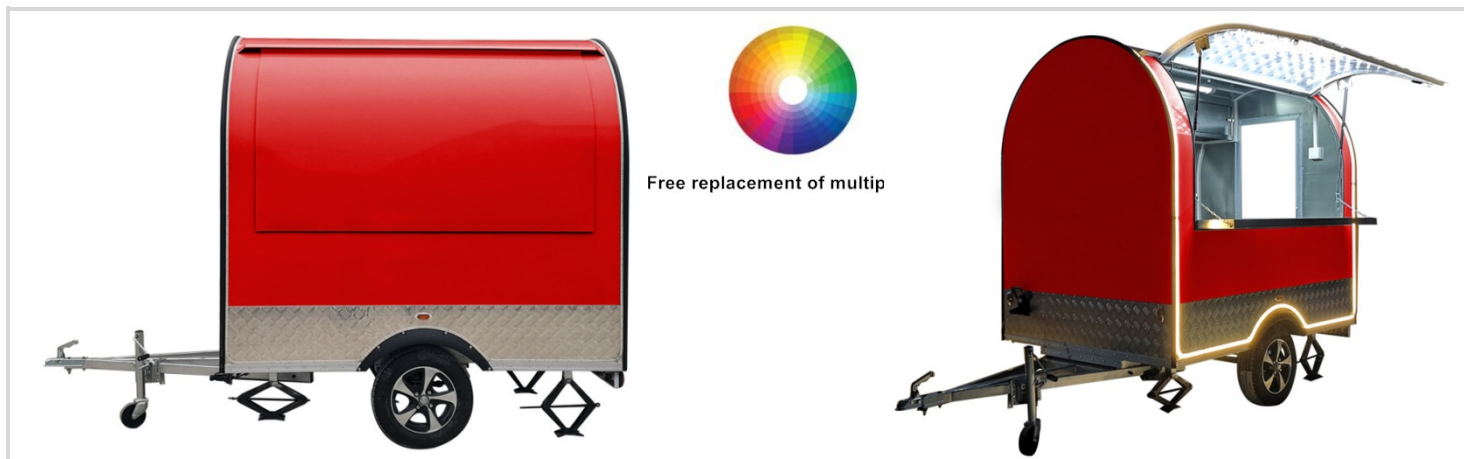

FOODTRAILER.SHOP BUFFETD1

Teljes méret (L x W x H)	350X165X230c	400X165X230cm	350X200X240 cm	400X200X240 cm
Doboz külső méret (LxWH)	230X165X230	280X165X230cm	230X200X240cm	280X200X240 cm
Belső méret (L x W x H)	210x147x188	260x147x188 cm	210x188x193cm	260x188x193 cm
Nettó súly	420 KG	450 KG	420 KG	480 KG
Hasznos teher max.	530 KG	500 KG	530 KG	470 KG
Teljes súly max.	950 KG	950 KG	950 KG	950 KG
Fék rendszer	No (optional)	No (optional)	No (optional)	No (optional)
Kerék méret	165/R13	165/R13	165/R13	185/R14
Használók száma	1 fő	1 fő	1 fő	1-2 fő
Nettó fogyár	2160000 Ft	2400000 Ft	2520000 Ft	2880000 Ft