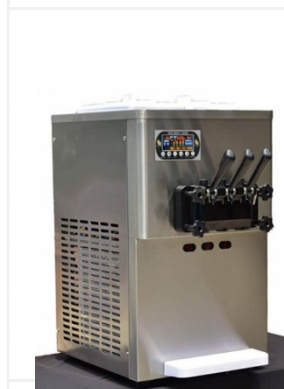

1320*695*1290mm	408000 Ft
	Cake Display Fridge					
	Model	Volt	Hp	Temperature	Size	Price
	BX04	220V	0.25 kw	2~10°C	900*650*1180mm	360000 Ft
					1200*650*1180mm	390000 Ft
					1500*650*1180mm	420000 Ft
1800*650*1180mm					450000 Ft	

Ice Cream Maker	
Model	HM-IC02
Volt	100v~240v
Hp	2kw
Size	473*530*792mm
N/W	130KG
Price	720000 Ft (220V)